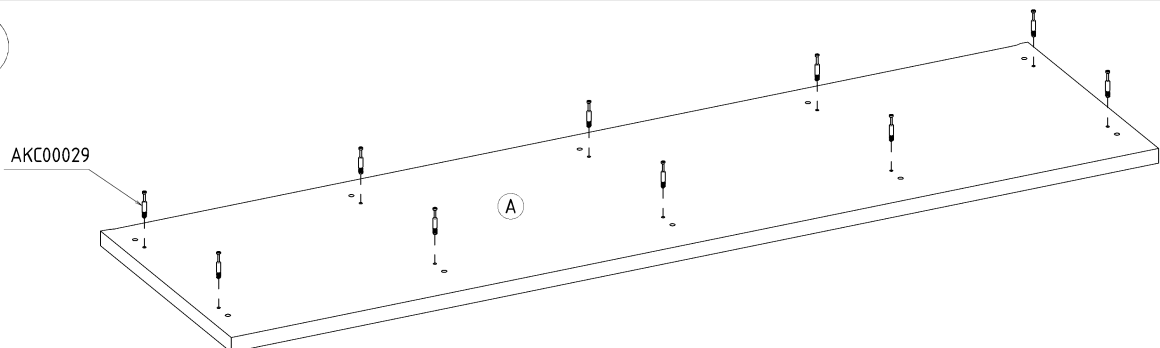

CRO-08

Komoda 2D4SW

L-160 H-91 D-45

| | | | | | |
|-----------------------------|-------------------------------------|---------------------------------------|-------------------------------------|---------------------------------------|-------------------------------------|
| x 20 AKC00019 | x 16 7x50 AKC00120 | x 10 7x70 AKC00056 | x 26 AKC00004 | x 10 AKC00029 | x 8 AKC00151 |
| x 2 AKC00152 | x 10 AKC00004 | x 4 ZAW00025 | x 4 ZAW00026 | x 8 AKC00036 | x 8 AKC00023 |
| x 4 AKC00153 | x 100 AKC00018 | x 72 3,5x16 AKC00026 | x 16 4x20 AKC00026 | x 16 3,5x30 AKC00026 | x 16 4x25 AKC00026 |
| x 8 UCH00056 | x 1 AKC00017 | x 4 L-400 mm MEC00396 | x 2 NOG00044 | | |

90 min

1

2

3

4

180°

5

6