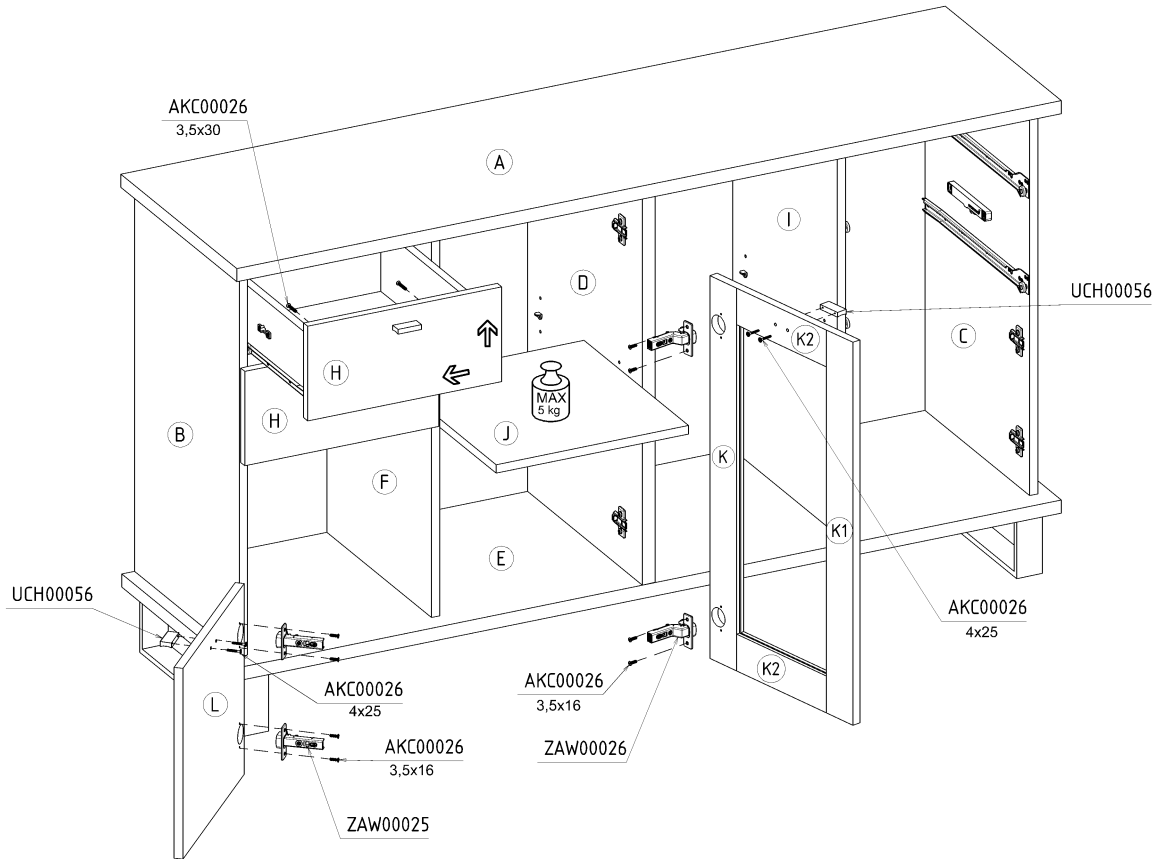

CRO-08

Komoda 2D4SW

L-160 H-91 D-45

| | | | | | |
|-----------------------------|-------------------------------------|---------------------------------------|-------------------------------------|---------------------------------------|-------------------------------------|
| x 20 AKC00019 | x 16 7x50 AKC00120 | x 10 7x70 AKC00056 | x 26 AKC00004 | x 10 AKC00029 | x 8 AKC00151 |
| x 2 AKC00152 | x 10 AKC00004 | x 4 ZAW00025 | x 4 ZAW00026 | x 8 AKC00036 | x 8 AKC00023 |
| x 4 AKC00153 | x 100 AKC00018 | x 72 3,5x16 AKC00026 | x 16 4x20 AKC00026 | x 16 3,5x30 AKC00026 | x 16 4x25 AKC00026 |
| x 8 UCH00056 | x 1 AKC00017 | x 4 L-400 mm MEC00396 | x 2 NOG00044 | | |

90 min

1

2

3

4

180°

5

6

7

8

9**10****11**