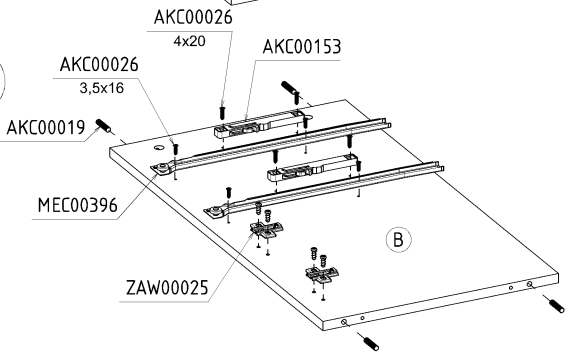

CRO-08

Komoda 2D4SW

L-160 H-91 D-45

| | | | | | |
|-----------------------------|-------------------------------------|---------------------------------------|-------------------------------------|---------------------------------------|-------------------------------------|
| x 20 AKC00019 | x 16 7x50 AKC00120 | x 10 7x70 AKC00056 | x 26 AKC00004 | x 10 AKC00029 | x 8 AKC00151 |
| x 2 AKC00152 | x 10 AKC00004 | x 4 ZAW00025 | x 4 ZAW00026 | x 8 AKC00036 | x 8 AKC00023 |
| x 4 AKC00153 | x 100 AKC00018 | x 72 3,5x16 AKC00026 | x 16 4x20 AKC00026 | x 16 3,5x30 AKC00026 | x 16 4x25 AKC00026 |
| x 8 UCH00056 | x 1 AKC00017 | x 4 L-400 mm MEC00396 | x 2 NOG00044 | | |

90 min

1

2

3

4

180°

5

6