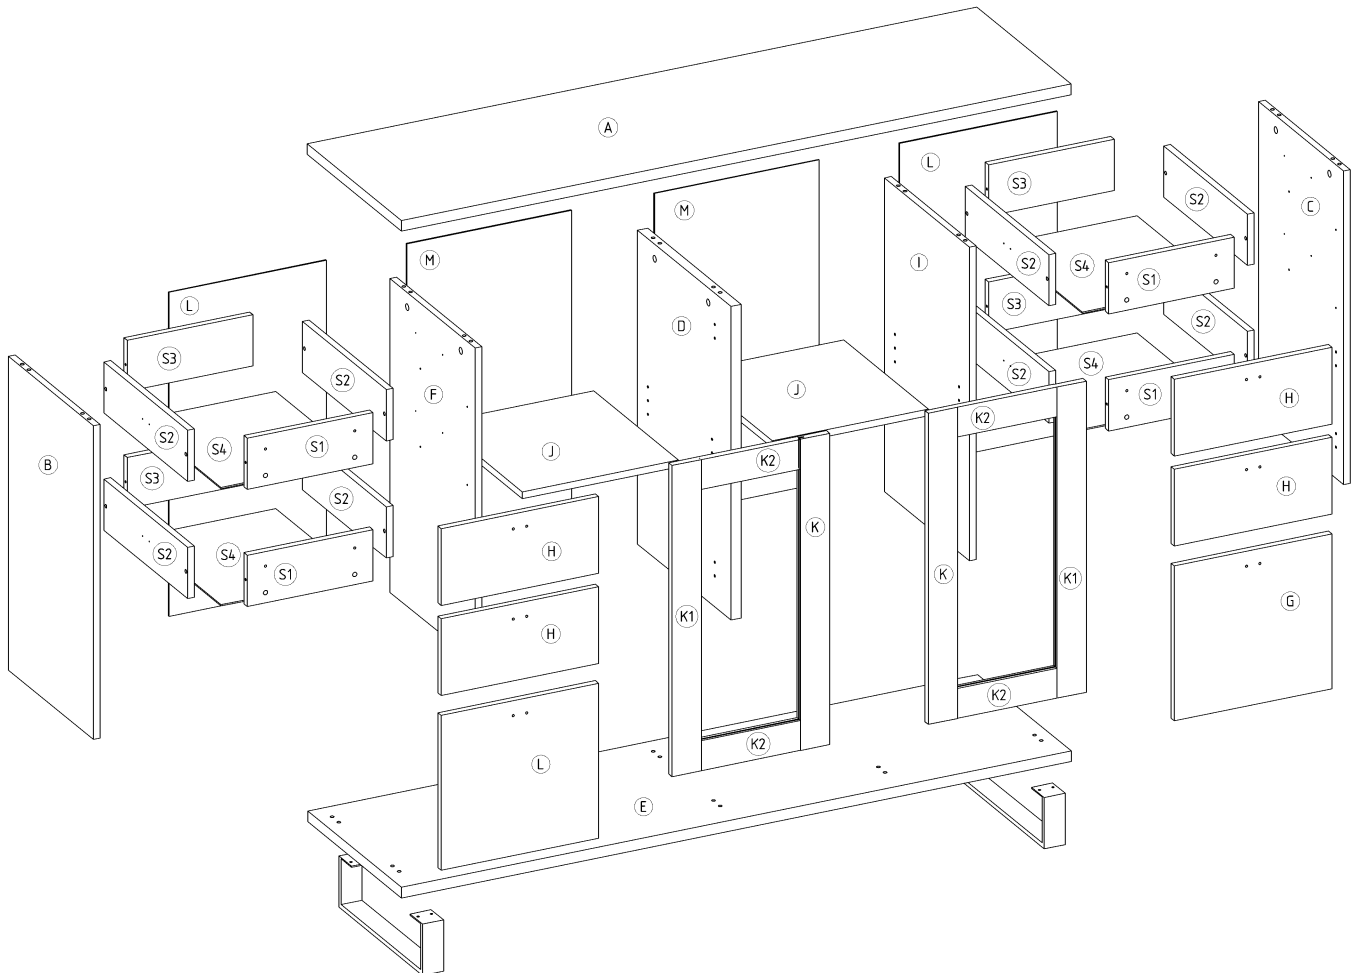

CRO-08

Komoda 2D4SW

L-160 H-91 D-45

| | | | | | |
|-----------------------------|-------------------------------------|---------------------------------------|-------------------------------------|---------------------------------------|-------------------------------------|
| x 20 AKC00019 | x 16 7x50 AKC00120 | x 10 7x70 AKC00056 | x 26 AKC00004 | x 10 AKC00029 | x 8 AKC00151 |
| x 2 AKC00152 | x 10 AKC00004 | x 4 ZAW00025 | x 4 ZAW00026 | x 8 AKC00036 | x 8 AKC00023 |
| x 4 AKC00153 | x 100 AKC00018 | x 72 3,5x16 AKC00026 | x 16 4x20 AKC00026 | x 16 3,5x30 AKC00026 | x 16 4x25 AKC00026 |
| x 8 UCH00056 | x 1 AKC00017 | x 4 L-400 mm MEC00396 | x 2 NOG00044 | | |

90 min

1

2

3

4

180°

5

6