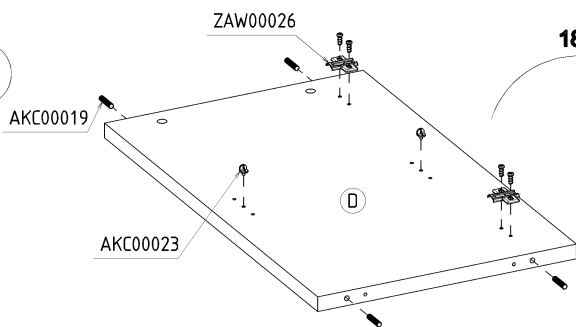

CRO-08

Komoda 2D4SW

L-160 H-91 D-45

| | | | | | |
|-----------------------------|-------------------------------------|---------------------------------------|-------------------------------------|---------------------------------------|-------------------------------------|
| x 20 AKC00019 | x 16 7x50 AKC00120 | x 10 7x70 AKC00056 | x 26 AKC00004 | x 10 AKC00029 | x 8 AKC00151 |
| x 2 AKC00152 | x 10 AKC00004 | x 4 ZAW00025 | x 4 ZAW00026 | x 8 AKC00036 | x 8 AKC00023 |
| x 4 AKC00153 | x 100 AKC00018 | x 72 3,5x16 AKC00026 | x 16 4x20 AKC00026 | x 16 3,5x30 AKC00026 | x 16 4x25 AKC00026 |
| x 8 UCH00056 | x 1 AKC00017 | x 4 L-400 mm MEC00396 | x 2 NOG00044 | | |

90 min

1

2

3

4

180°

5

6