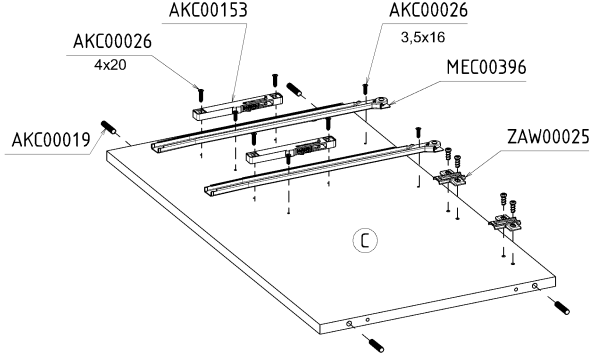

CRO-08

Komoda 2D4SW

L-160 H-91 D-45

| | | | | | |
|-----------------------------|-------------------------------------|---------------------------------------|-------------------------------------|---------------------------------------|-------------------------------------|
| x 20 AKC00019 | x 16 7x50 AKC00120 | x 10 7x70 AKC00056 | x 26 AKC00004 | x 10 AKC00029 | x 8 AKC00151 |
| x 2 AKC00152 | x 10 AKC00004 | x 4 ZAW00025 | x 4 ZAW00026 | x 8 AKC00036 | x 8 AKC00023 |
| x 4 AKC00153 | x 100 AKC00018 | x 72 3,5x16 AKC00026 | x 16 4x20 AKC00026 | x 16 3,5x30 AKC00026 | x 16 4x25 AKC00026 |
| x 8 UCH00056 | x 1 AKC00017 | x 4 L-400 mm MEC00396 | x 2 NOG00044 | | |

90 min

1

2

3

4

180°

5

6