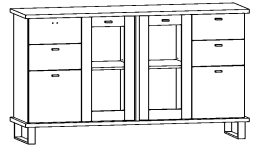

CRO-08

Komoda 2D4SW

L-160 H-91 D-45

| | | | | | |
|-----------------------------|-------------------------------------|---------------------------------------|-------------------------------------|---------------------------------------|-------------------------------------|
| x 20 AKC00019 | x 16 7x50 AKC00120 | x 10 7x70 AKC00056 | x 26 AKC00004 | x 10 AKC00029 | x 8 AKC00151 |
| x 2 AKC00152 | x 10 AKC00004 | x 4 ZAW00025 | x 4 ZAW00026 | x 8 AKC00036 | x 8 AKC00023 |
| x 4 AKC00153 | x 100 AKC00018 | x 72 3,5x16 AKC00026 | x 16 4x20 AKC00026 | x 16 3,5x30 AKC00026 | x 16 4x25 AKC00026 |
| x 8 UCH00056 | x 1 AKC00017 | x 4 L-400 mm MEC00396 | x 2 NOG00044 | | |